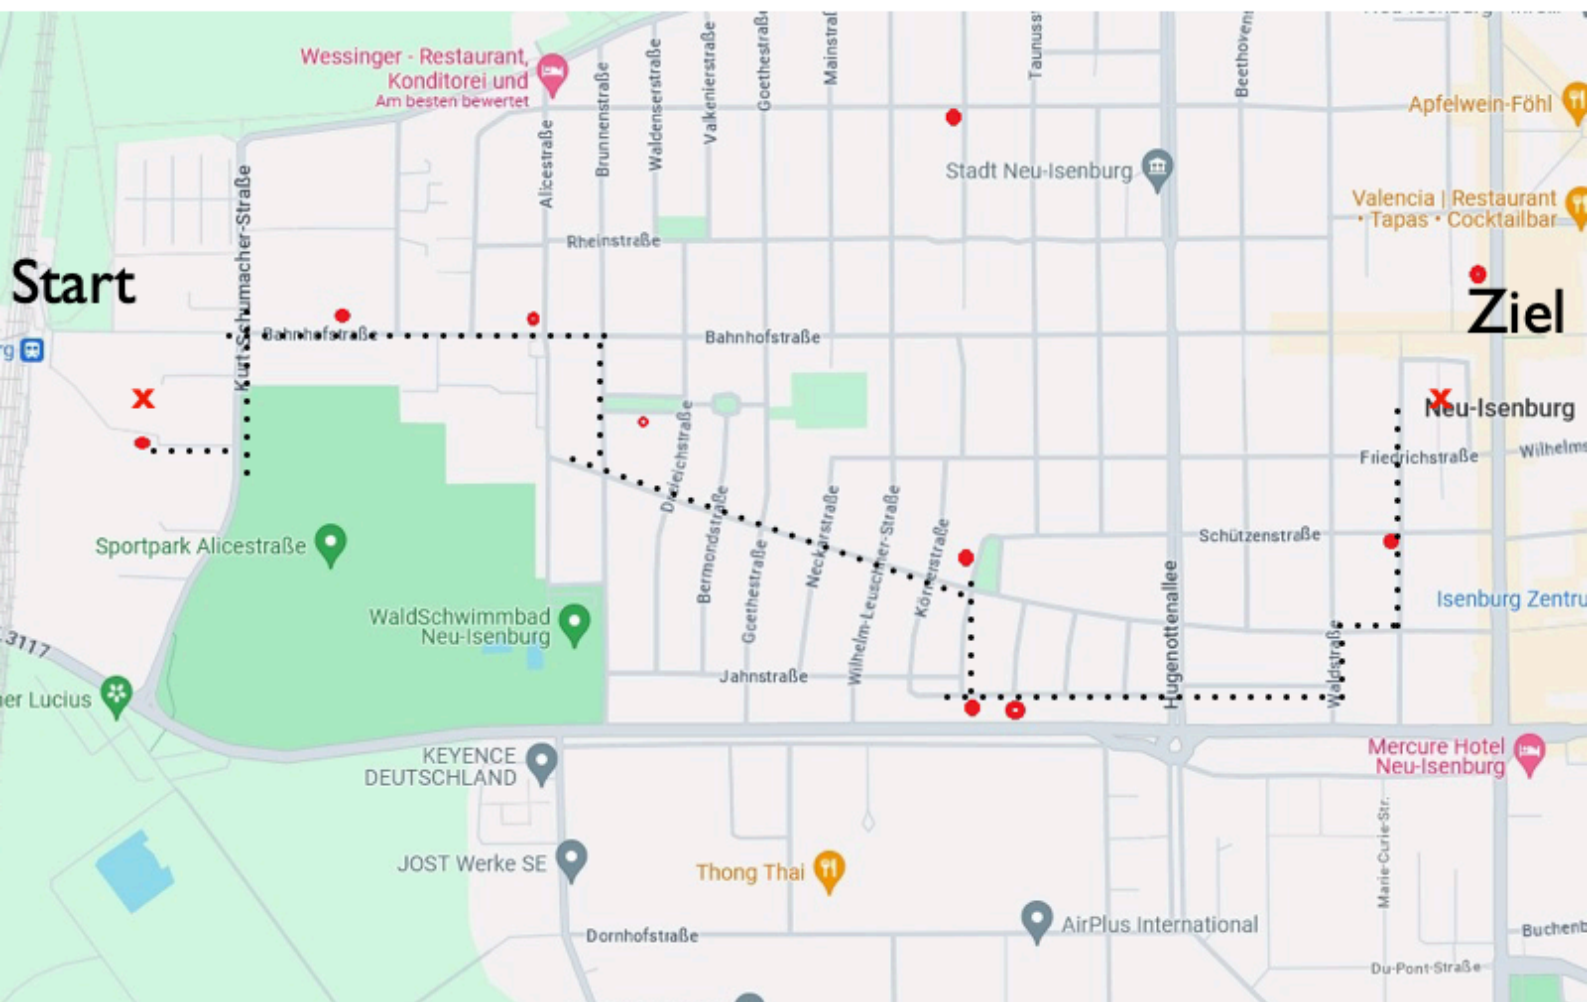

Der BiciBus kommt nach  
Neu-Isenburg  
Dienstag 27.8. bis Freitag 30.08.24  
Start täglich 08:15 Uhr

Wir starten um 08:15 in der Erich-Ollenhauer-Straße  
und fahren entlang der festen Route zur Brüder-Grimm-  
Schule.

Jeder der Lust hat, kann an einem beliebigen Punkt auf  
der Route einfach mitfahren, wenn wir vorbei kommen.

Macht mit und seid mit eurem Fahrrad ein Teil des Bici  
Bus.

Follow  
-US-

info@bicibus.de  
@bicibus.de  
www.bicibus.de